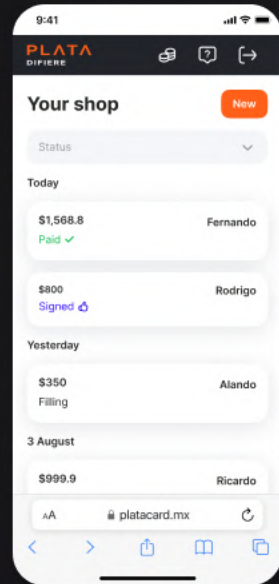

★★★★★

AKG...

\$349.99

Add to cart

Paga \$180 con Plata

HOT

★★★★★

Beats...

\$249.00

HOT

★★★★★

JBL Reflect Flow...

\$179.95

PLATA
DIFIERE

Paga a meses sin tarjeta de crédito

Pagar con Plata

Facilitamos materiales de marketing para disparar tus ventas (impresos y digitales)

Llena la solicitud para comercios en platacard.mx/es/business/bnpl

¿Cómo funciona?

PLATA
DIFIERE

Tiendas físicas

Facilitamos acceso a plataforma para tu fuerza de ventas. ¡Lanza las ventas sin integración!